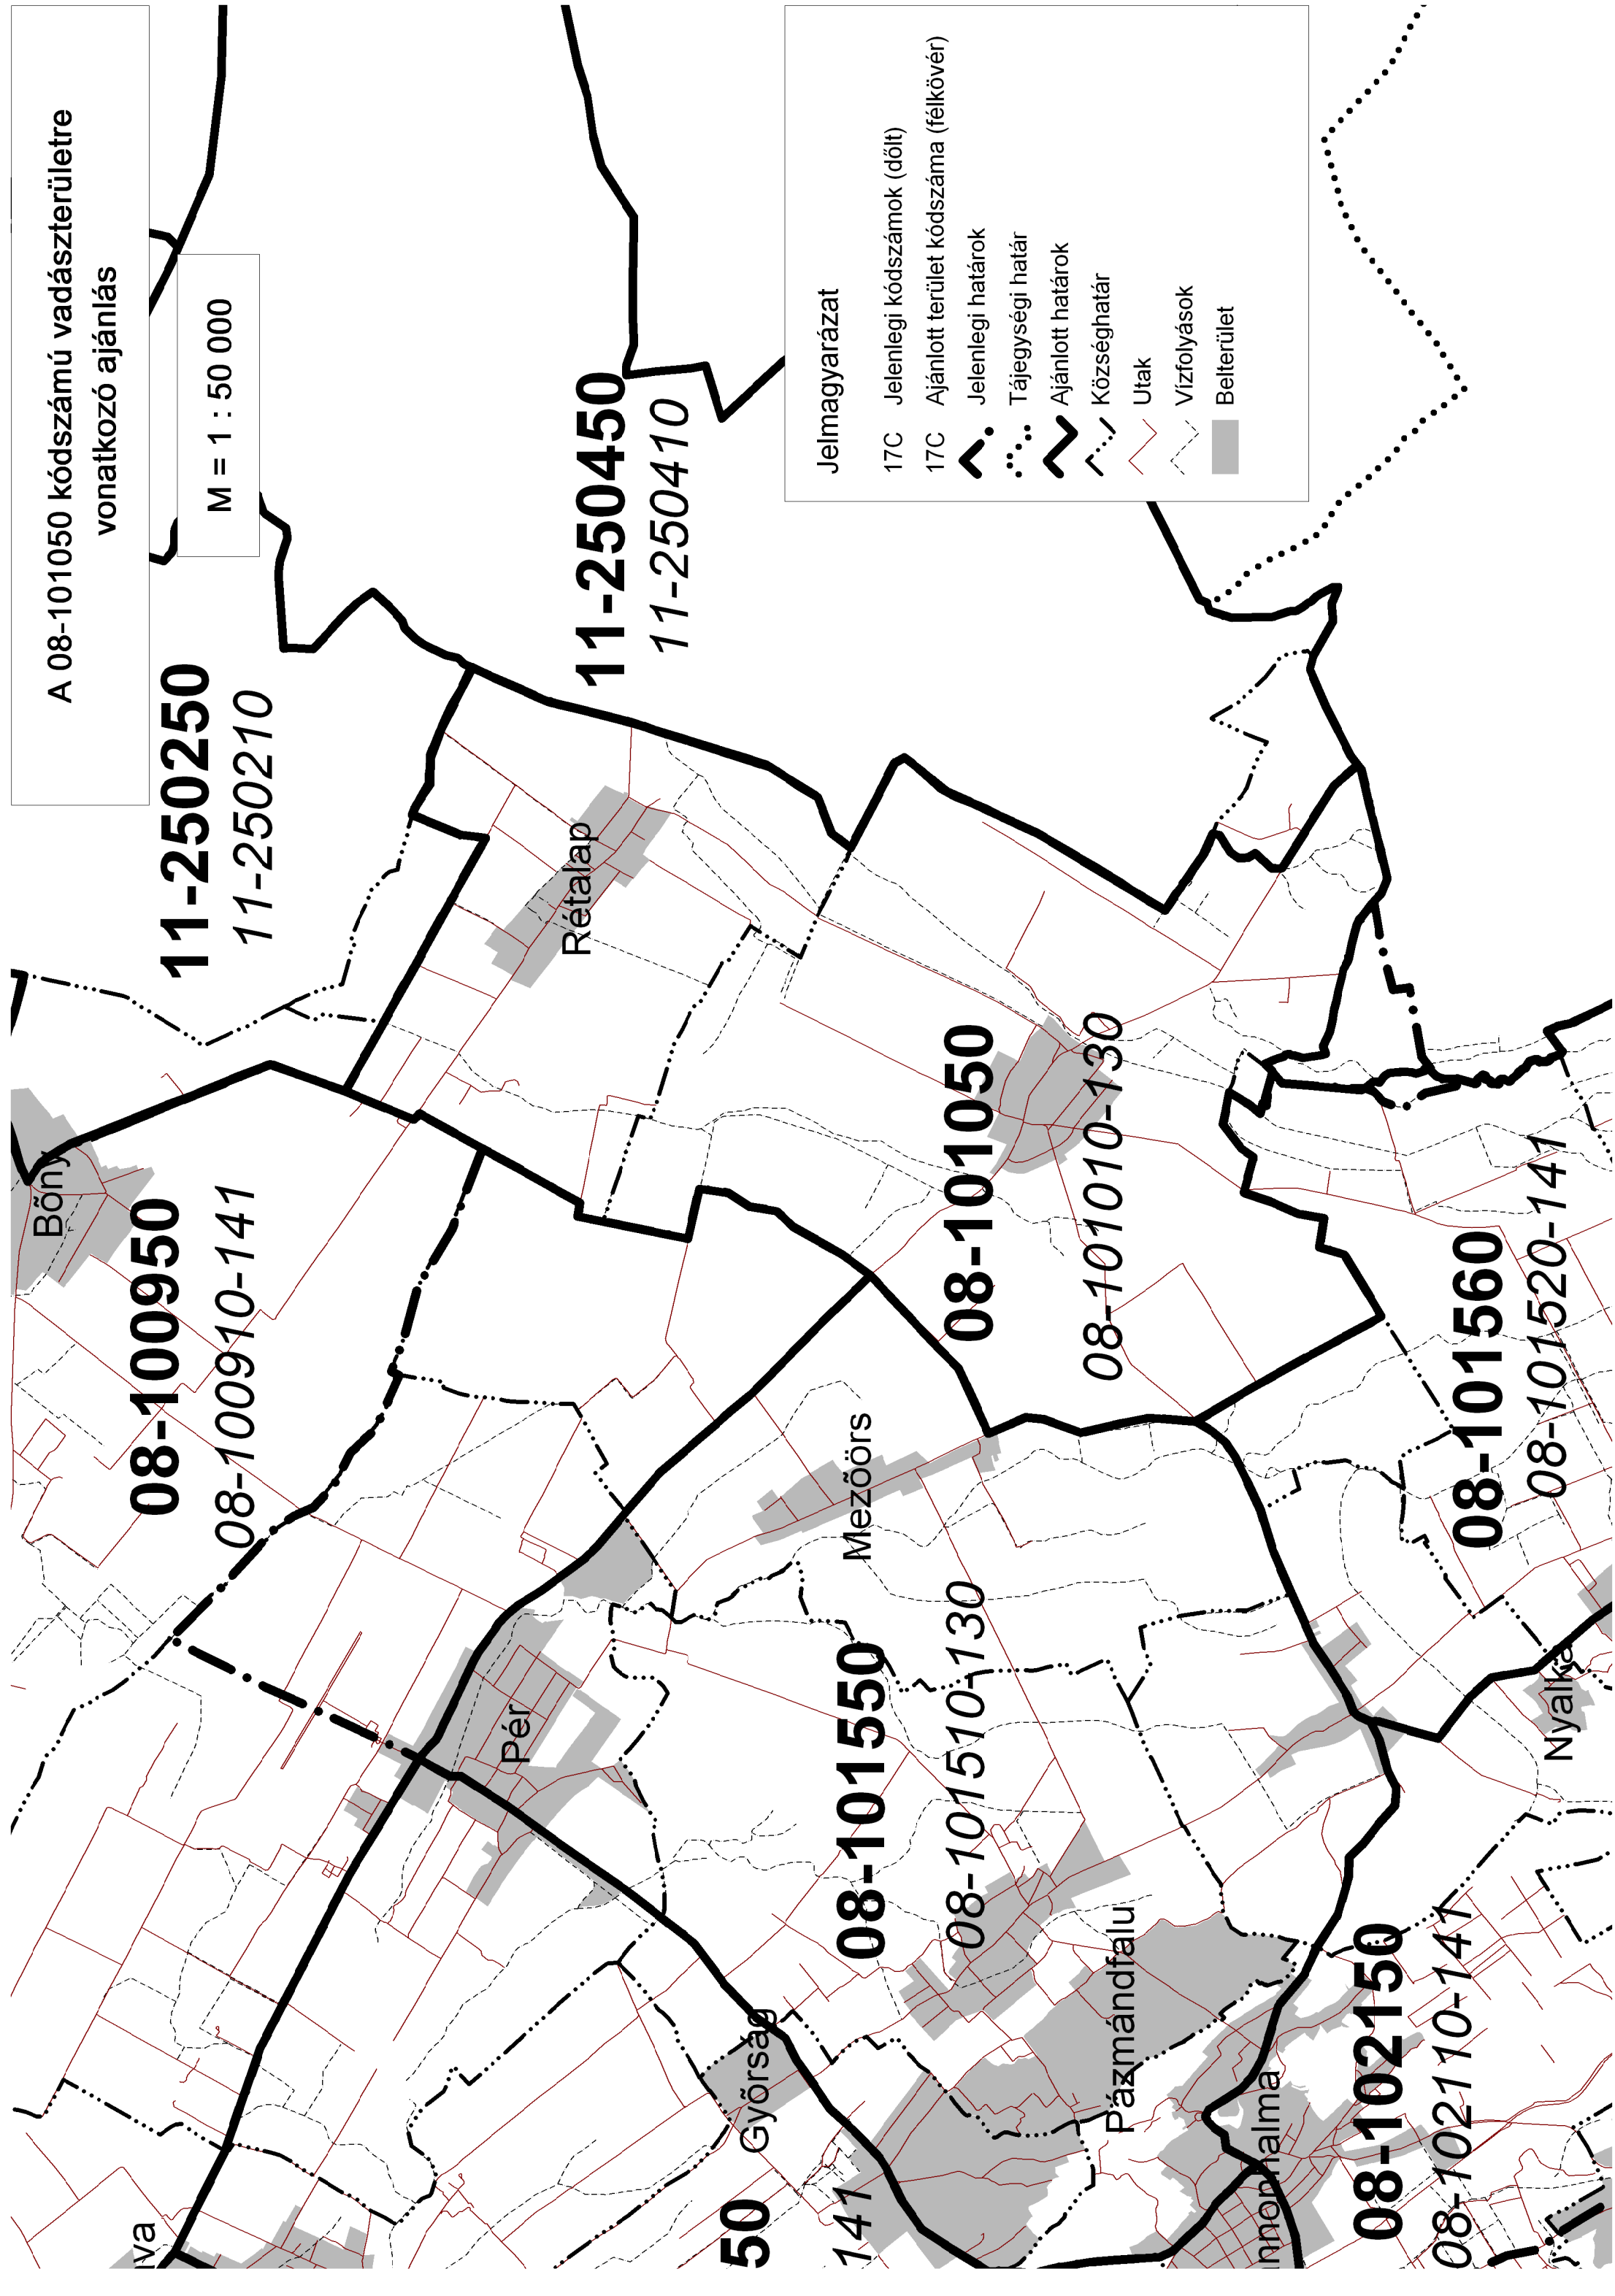

A 08-101050 kódszámú vadászterületre  
vonatkozó ajánlás

M = 1 : 50 000

Jelmagyarázat

- 17C Jelenlegi kódszámok (dőlt)
- 17C Ajánlott terület kódszáma (félkövér)
- Jelenlegi határok
- Tájégségi határ
- Ajánlott határok
- Községhatár
- Utak
- Vízfolyások
- Belfterület